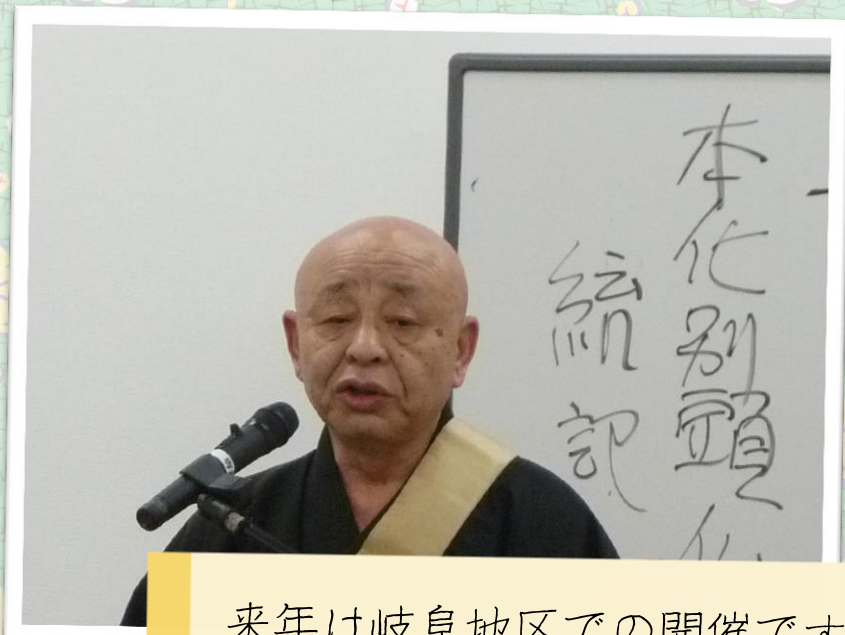

ら

か

ん

G

大

垣

「春財布の会」
に参加させて頂きました

宗祖のお教えを分かりやすく説いて下さいました

ステキな笙の音色に心も浄化されました

西濃地区の開催のあいさつ

岐阜県宗務所長のあいさつ

来年は岐阜地区での開催です。
皆さんの参加をお待ちしています。