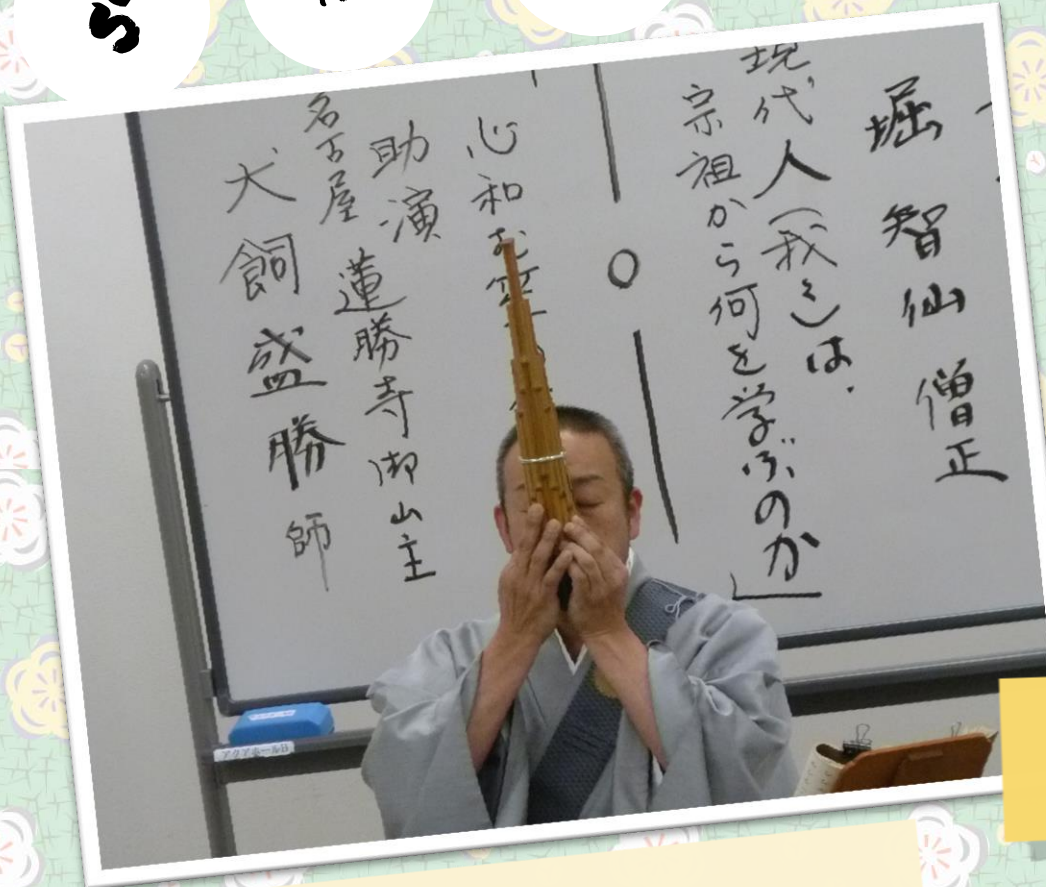

ら

か

ん

G

大

垣

「春財布の会」
に参加させて頂きました

宗祖のお教えを分かりやすく説いて下さいました

ステキな笙の音色に心も浄化されました

西濃地区の開催のあいさつ

岐阜県宗務所長のあいさつ

来年は岐阜地区での開催です。
皆さんの参加をお待ちしています。